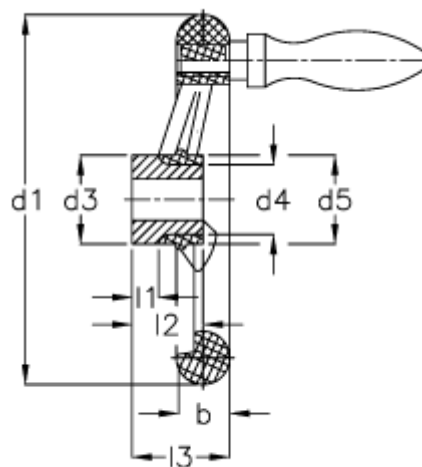

Varenummer: 20332342
Beskrivelse: E+G Håndhjul
GN 555-250-K24-D

Mål

Antal eger = 3	Håndtag Ø = 32
b = 29	l1 -0,5 = 7
d1 = 250	l2 -0,5 = 36
d2 H7 = 24	l3 = 58
d2 H7 = 22	
d3 = 49	
d4 = 38	
d5 = 56	