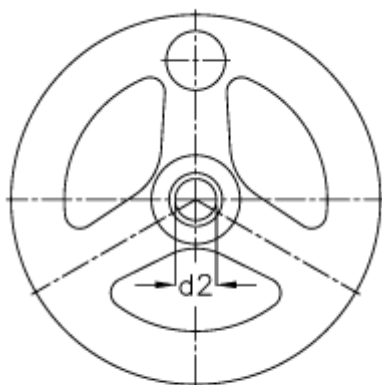

Varenummer: 20332342
Beskrivelse: E+G Håndhjul
GN 555-250-K24-D

Mål

Antal eger = 3	Håndtag Ø = 32
b = 29	l1 -0,5 = 7
d1 = 250	l2 -0,5 = 36
d2 H7 = 24	l3 = 58
d2 H7 = 22	
d3 = 49	
d4 = 38	
d5 = 56	